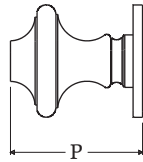

LUXE ATELIER

MILANO

Pomolo su Rosetta Serie 551  
*551 Series Knob on Rose*

Dimensioni  
*Dimensions*

|   | D  | P  |
|---|----|----|
| S | 40 | 54 |
| M | 50 | 62 |
| L | 60 | 73 |

Dimensioni in millimetri  
*Dimensions given in millimeters*

Fornito con ferro quadro 8x110mm e viti legno. Pomolo fisso fornito con ferro quadro dummy.

Disponibile in tutte le finiture standard.

Dimensioni e finiture su misura disponibili su richiesta.

*Regularly furnished with 8x110mm lever spindle and wood screws. Fixed knob furnished with dummy spindle.*