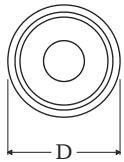

LUXE ATELIER

MILANO

Pomolo su Rosetta Serie 551  
*551 Series Knob on Rose*

Dimensioni  
*Dimensions*

|   | D  | P  |
|---|----|----|
| S | 40 | 54 |
| M | 50 | 62 |
| L | 60 | 73 |

Dimensioni in millimetri  
*Dimensions given in millimeters*

Fornito con ferro quadro 8x110mm e viti legno. Pomolo fisso fornito con ferro quadro dummy.

Disponibile in tutte le finiture standard.

Dimensioni e finiture su misura disponibili su richiesta.

*Regularly furnished with 8x110mm lever spindle and wood screws. Fixed knob furnished with dummy spindle.*